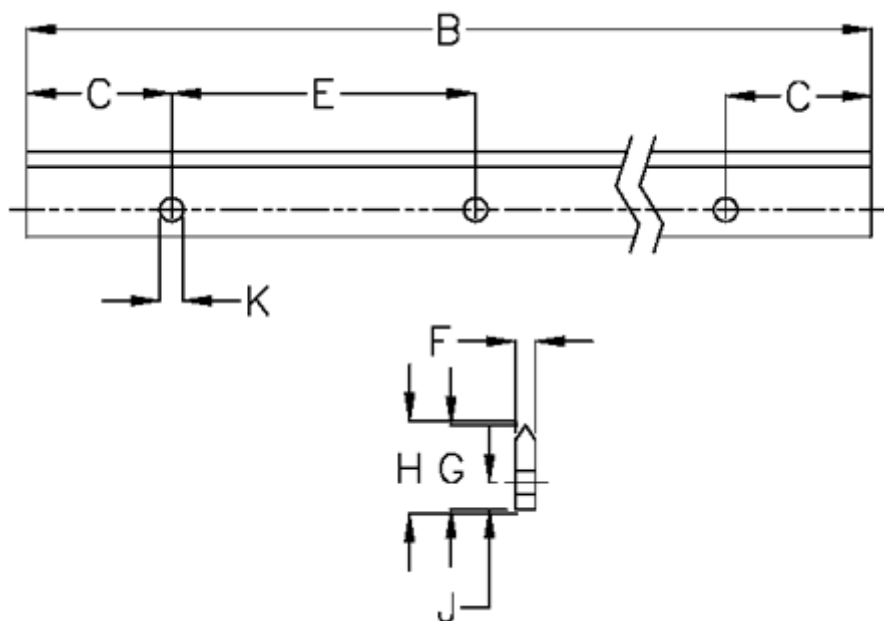

Varenummer: 05712721256  
Beskrivelse: Hepco GV3 profilskinne V E L1256 P3  
med forsænkede huller

## Mål

B	= 1256	K	= 4.5xM4
C	= 43.0	Præcisionstype	= P3
E	= 90	vægt kg/1000	= 0.50
F	= 4.42		
For leje	= J18		
G	= 16.0		
H	= 16.80		
J	= 6.2		